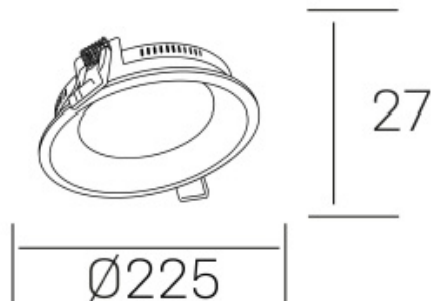

PICAFORT

Technische Daten:

Farbe: weiß
Diffusor: opal
Leistung: 22W
Lichtfarbe: 3000K (warmweiß)
Leuchtenlichtstrom: 1700lm
Effizienz: 73 lm/W
Farbwiedergabeindex: CRI>80
inkl. Treiber (nicht dimmbar)
Stromstärke: 600mA
Schutzklasse: IP44
Maß: 225x27mm (ØxH)
Deckenausschnitt: 215mm Ø
Lebensdauer: 50.000h